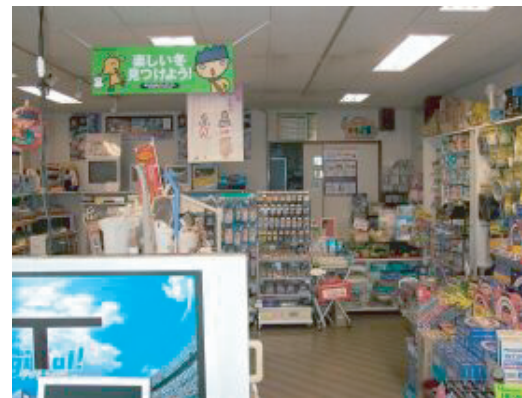

店舗や会社の案内を制作する際に実際に店内や社内を歩いているかのようなバーチャル映像が作成できます。

建築現場・災害現場監視システム

建設現場の資材置場に設置することで、不法侵入者を監視し、安全を確保します。
また、災害現場やトンネル内部など、人が入ることのできない狭い所や
危険な場所の監視を行うことができます。

大学学校バーチャルオープンキャンパス

カメラ1台で360°カバーします。

複数の人がカメラの同時操作可能
初期導入台数が少なく経費をおさえることができます。
携帯電話への配信も可能です。

インターネットにて授業の様子を公開。
教育現場をリアルタイムでご覧いただくことで
独自性をPRすることができます。

さらにカメラを利用して、構内を自由に歩けるように
体験できる、バーチャルキャンパスができます。

店内、社内監視システム

カメラ1台で360°
隅々まで商品を監視し、出入りする人だけでなく
店員などの観察が可能なことから、内部不正にも役立ちます。

社長室や携帯電話を利用し、外出先からでも
監視することが可能です。