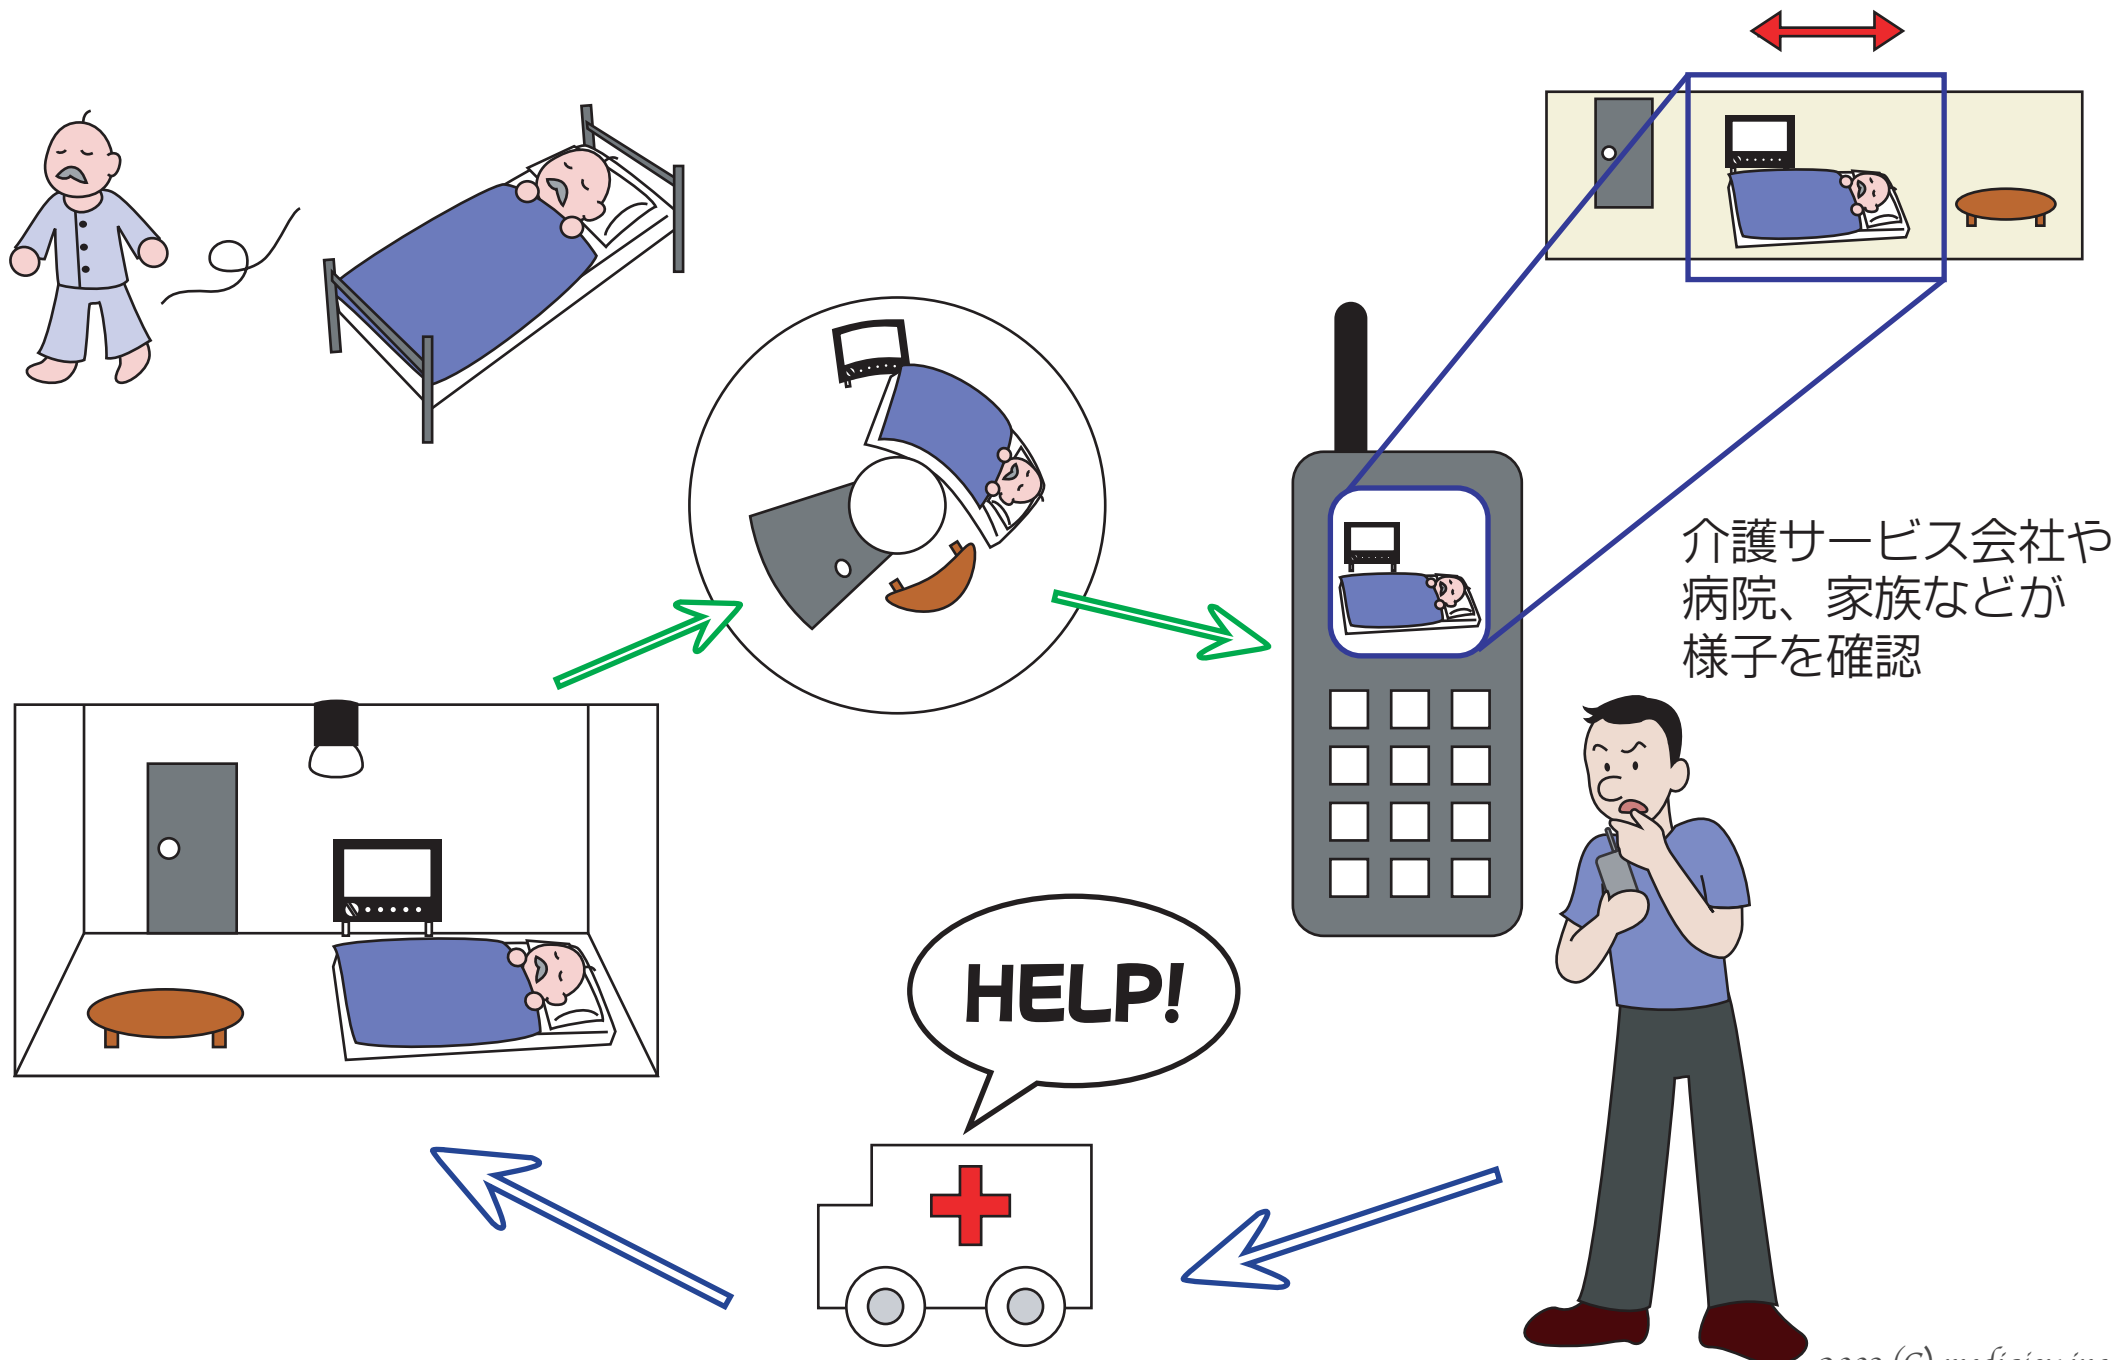

全方位カメラはこのように見える

ドラッグして選択

ズーム自在

<全方位カメラのメリット>

- ・音が出ない
- ・カメラに見えず不快感が無い
- ・メカトラブルが殆どない
- ・コンパクトで持ち運びが便利
- ・撮影方向の操作が不要
- ・一度ピントをあわせたら操作不要
- ・振動に強い
- ・しくみが簡単なので導入コストが削減

パソコンはもちろん携帯などのポータブル端末へも配信可能

保育園・幼稚園監察システム

インターネットにて様子を父兄の自宅に転送。
児童のいじめ防止に役立ち、保育園や幼稚園の
独自性をPRできます。

携帯電話で
チェック

遠隔会議システム

複数のユーザーがそれぞれに見たい画面を
クローズアップして見ることが出来ます

介護・独居老人を優しく見守る

会社案内、店舗案内CD、DVDの制作

バーチャルショッピングが可能となります。よりリアルなショップをみせることにより、お客様にとってはこれが身近に感じられ、オンラインショッピングの信頼性が向上し、集客アップにつながります。

店舗や会社の案内を制作する際に実際に店内や社内を歩いているかのようなバーチャル映像が作成できます。

建築現場・災害現場監視システム

建設現場の資材置場に設置することで、不法侵入者を監視し、安全を確保します。
また、災害現場やトンネル内部など、人が入ることのできない狭い所や
危険な場所の監視を行うことができます。

大学学校バーチャルオープンキャンパス

カメラ1台で360°カバーします。

複数の人がカメラの同時操作可能
初期導入台数が少なく経費をおさえることができます。
携帯電話への配信も可能です。

インターネットにて授業の様子を公開。
教育現場をリアルタイムでご覧いただくことで
独自性をPRすることができます。

さらにカメラを利用して、構内を自由に歩けるように
体験できる、バーチャルキャンパスができます。

店内、社内監視システム

カメラ1台で360°
隅々まで商品を監視し、出入りする人だけでなく
店員などの観察が可能なことから、内部不正にも役立ちます。

社長室や携帯電話を利用し、外出先からでも
監視することが可能です。