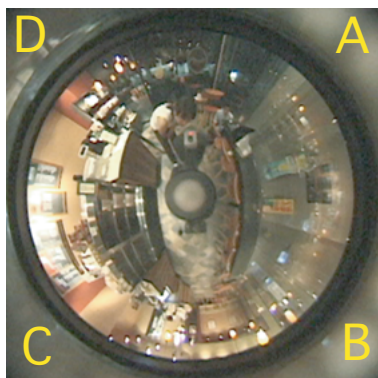

全方位カメラはこのように見える

ドラッグして選択

ズーム自在

<全方位カメラのメリット>

- ・音が出ない
- ・カメラに見えず不快感が無い
- ・メカトラブルが殆どない
- ・コンパクトで持ち運びが便利
- ・撮影方向の操作が不要
- ・一度ピントをあわせたら操作不要
- ・振動に強い
- ・しくみが簡単なので導入コストが削減

パソコンはもちろん携帯などのポータブル端末へも配信可能

保育園・幼稚園監察システム

店舗や会社の案内を制作する際に実際に店内や社内を歩いているかのようなバーチャル映像が作成できます。

建築現場・災害現場監視システム

建設現場の資材置場に設置することで、不法侵入者を監視し、安全を確保します。
また、災害現場やトンネル内部など、人が入ることのできない狭い所や
危険な場所の監視を行うことができます。

大学学校バーチャルオープンキャンパス

カメラ1台で360°カバーします。

複数の人がカメラの同時操作可能
初期導入台数が少なく経費をおさえることができます。
携帯電話への配信も可能です。

インターネットにて授業の様子を公開。
教育現場をリアルタイムでご覧いただくことで
独自性をPRすることができます。

さらにカメラを利用して、構内を自由に歩けるように
体験できる、バーチャルキャンパスができます。

店内、社内監視システム

カメラ1台で360°
隅々まで商品を監視し、出入りする人だけでなく
店員などの観察が可能なことから、内部不正にも役立ちます。

社長室や携帯電話を利用し、外出先からでも
監視することが可能です。